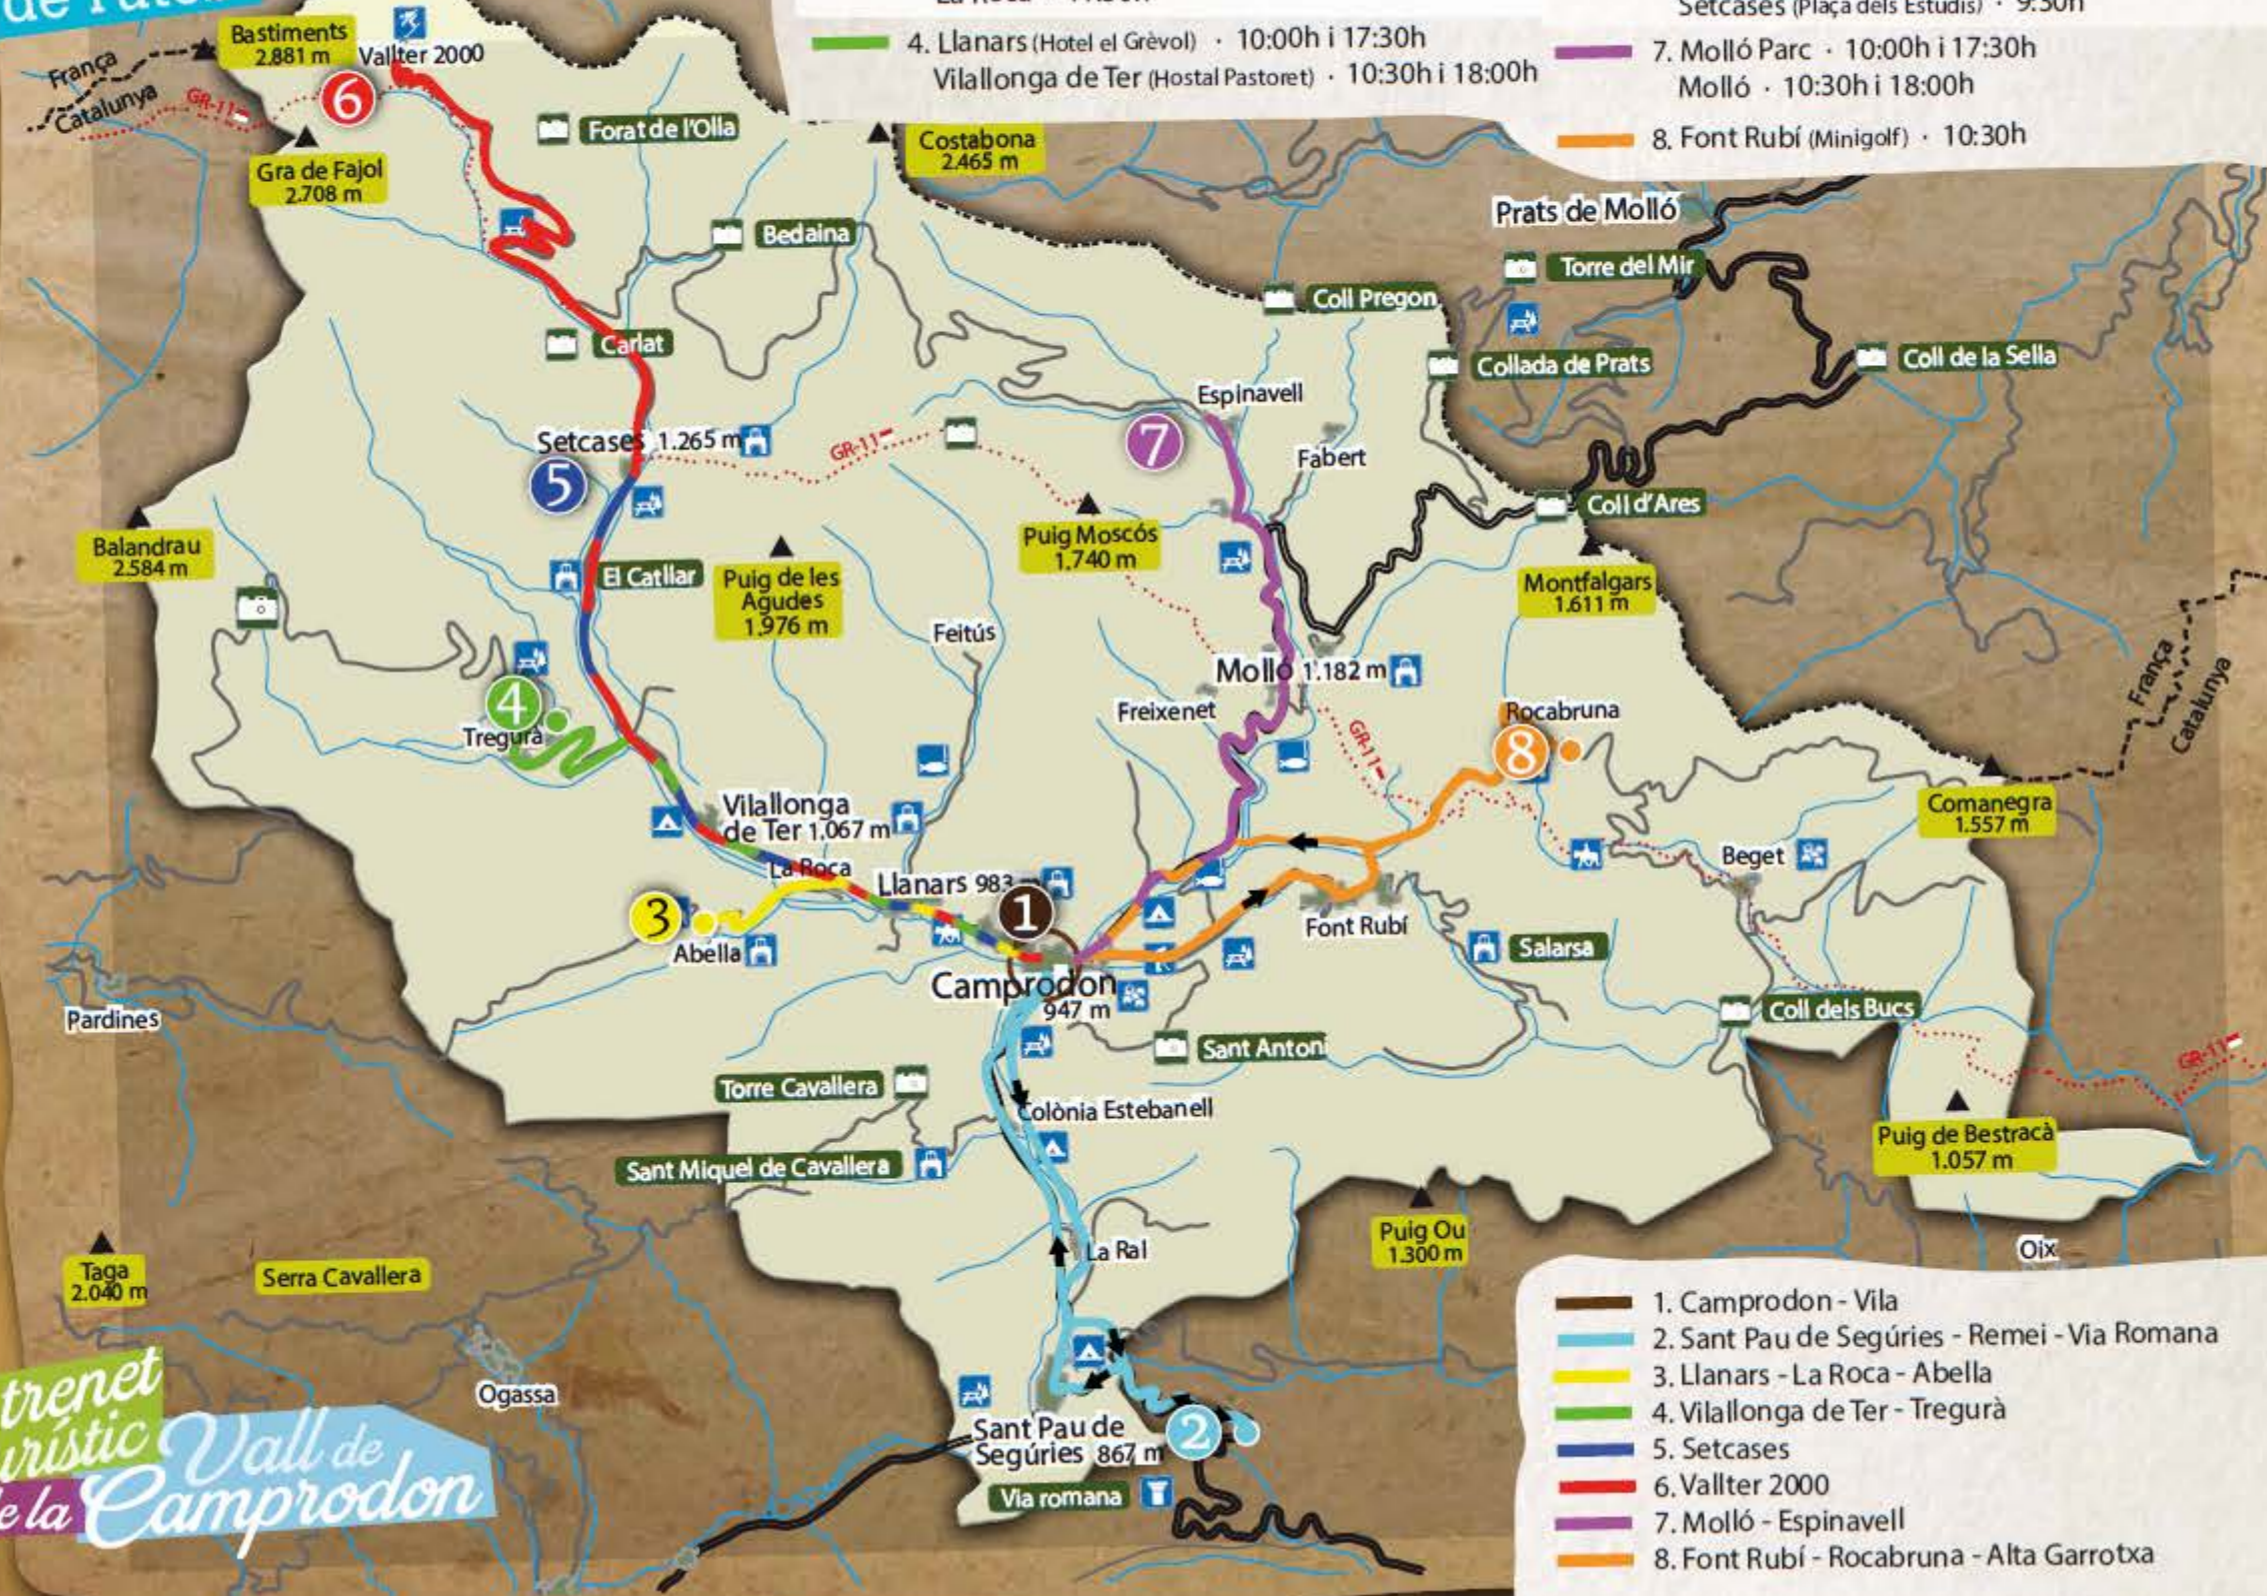

# mapa de rutes

- 1. Camprodon - Vila
- 2. Sant Pau de Segúries - Remei - Via Romana
- 3. Llanars - La Roca - Abella
- 4. Vilallonga de Ter - Tregurà
- 5. Setcases
- 6. Vallter 2000
- 7. Molló - Espinavell
- 8. Font Rubí - Rocabruna - Alta Garrotxa

# Calendari de rutes

	9:30 - 13:00	17:00 - 20:30
<b>JULIOL</b>		
Dijous 25		Camprodon Vila
Divendres 26	Sant Pau de Segúries - Remei - Via Romana	Setcases
Dissabte 27	Llanars - La Roca - Abella	Camprodon Vila
Diumenge 28	Vallter (sortida: 8.30h)	Vallter (sortida: 8.30h)
<b>AGOST</b>		
Dijous 1		Camprodon Vila
Divendres 2	Vilallonga de Ter - Tregurà	Molló - Espinavell
Dissabte 3	Font Rubí - Rocabruna - Alta Garrotxa	Camprodon Vila
Diumenge 4	Vallter (sortida: 8.30h)	Vallter (sortida: 8.30h)
Dijous 8		Camprodon Vila
Divendres 9	Molló - Espinavell	Camprodon Vila
Dissabte 10	Setcases	Camprodon Vila
Diumenge 11	Vallter (sortida: 8.30h)	Vallter (sortida: 8.30h)
Dijous 15	Font Rubí - Rocabruna - Alta Garrotxa	Camprodon Vila
Divendres 16	Sant Pau de Segúries - Remei - Via Romana	Camprodon Vila
Dissabte 17	Llanars - La Roca - Abella	Camprodon Vila
Diumenge 18	Molló - Espinavell	Camprodon Vila
Dissabte 24	Vallter (sortida: 8.30h)	Vallter (sortida: 8.30h)
Diumenge 25	Setcases	Camprodon Vila
Dijous 29		Camprodon Vila
Divendres 30	Font Rubí - Rocabruna - Alta Garrotxa	Vilallonga de Ter - Tregurà
Dissabte 31	Llanars - La Roca - Abella	Camprodon Vila
<b>SETEMBRE</b>		
Diumenge 1	Sant Pau de Segúries - Remei - Via Romana	Camprodon Vila
Dijous 5	Font Rubí - Rocabruna - Alta Garrotxa	Camprodon Vila
Divendres 6	Vilallonga de Ter - Tregurà	Camprodon Vila
Dissabte 7	Molló - Espinavell	Camprodon Vila
Diumenge 8	Vallter (sortida: 8.30h)	Vallter (sortida: 8.30h)
Dilluns 9	Llanars - La Roca - Abella	Camprodon Vila
Dimarts 10	Vilallonga de Ter - Tregurà	Sant Pau de Segúries - Remei - Via Romana
Dimecres 11	Setcases	Camprodon Vila